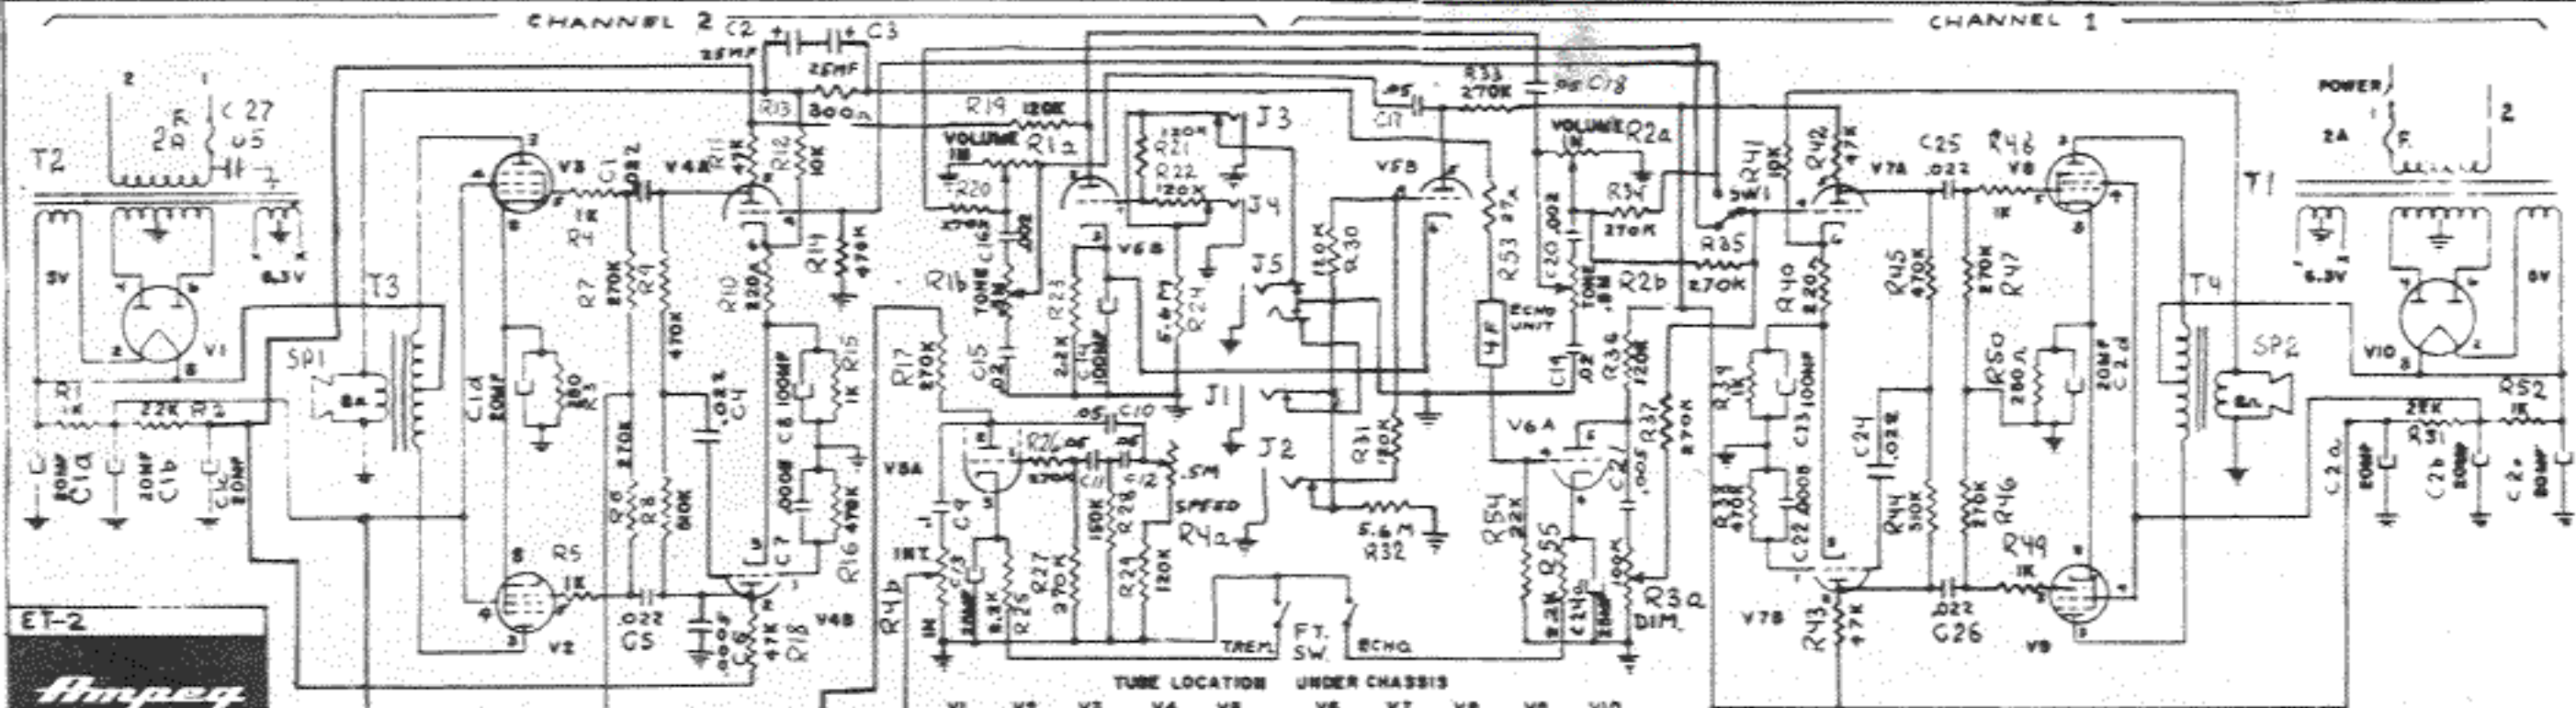

SUPER ECHO TWIN

TUBE LOCATION UNDER CHASSIS

Channel	Tube	Location
LEFT	V1	5Y2
	V2	6Y6
	V3	6Y6
	V4	6SL7
	V5	6SL7
RIGHT	V6	6SL7
	V7	6SL7
	V8	6Y6
	V9	6Y6
	V10	5Y3